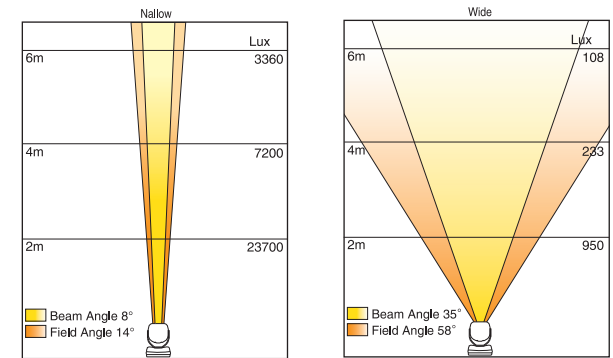

Beam Angle

Dimension