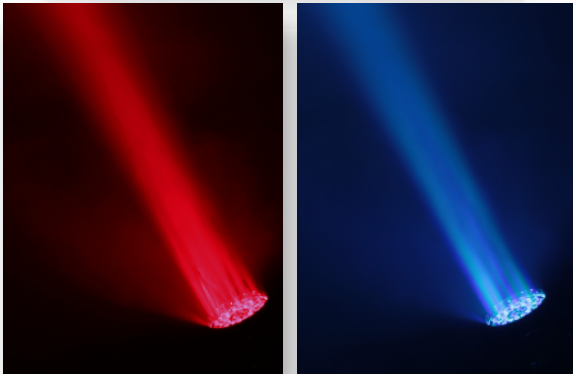

Turbo Wash OPM (LED Zoom仕様)

1998年、独自のカラーシステムを搭載した画期的な全天候対応照明機材として開発した Turbo 700W は、以来、各種イベントやコンサート、アミューズメントパーク、店舗など世界中の様々なシーンにおいて長い間活躍してまいりました。

そして今、これまでの Turbo シリーズの性能を引き継ぎつつ、先進の超高輝度 LED を採用しリニューアル。LED 時代に即した最先端の照明機材として生まれ変わりました。

特長

- ・ 全天候対応設計により屋外常設使用に対応 (IP65 認証済)
- ・ 従来の HID ランプ搭載モデル (Turbo Wash OPM) と比べ、消費電力が約 20% 以下
- ・ 30000 時間以上の長寿命 LED ランプ搭載
- ・ 自然な調光カーブを実現

主な仕様

入力電源電圧	AC90~240V
入力電源周波数	50/60Hz
入力電流	1.9~0.8A
定格消費電力	170W
点灯方式	3W ハイパワー LED 素子
素子数量	#R×12 #G×12 #B×12 #Am×9 #W×10 計 55 個
素子寿命	30000 時間以上 ※本寿命は設計値であり、保証値ではありません。
ビーム角	14°~58°
制御方式	USITT DMX-512 準拠 14ch
パン角	630°
チルト角	300°
筐体タイプ	ヘッドムービング型 または 固定型
筐体構成	アルミニウムダイキャスト
外装	メラミン樹脂エナメル塗装 (標準色: ブラック/グレー)
耐候性能	IP 等級 65 認証
仕様温度範囲	-10℃~+60℃ (動作雰囲気 40℃)
外形寸法	H600 × W385 × D380
重量	26kg